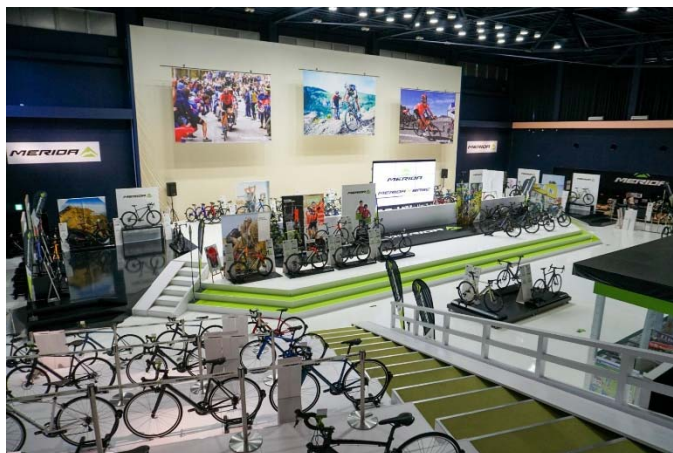

【入会方法】

MERIDA X BASE にお越し頂いてのご入会手続きとなります。

3月8日(水) 受付開始

【MERIDA X BASE とは】

MERIDA 国内取扱全車種の展示・レンタルをはじめ、様々なコンテンツを取り揃えた世界最大級のサイクリング施設。「XCITING (EXCITING)」、「XCELLENT (EXCELLENT)」、「XPERIENCE (EXPERIENCE)」の 3 つの X をコンセプトに MERIDA の「楽しさ」を「最高」の環境で「体験」することができます。また、ご購入前の検討だけでなく、様々なイベントやサイクリング途中の休憩施設や集合場所として、さらにはご購入後のサイクリングハブ施設としての利用も可能な施設です。