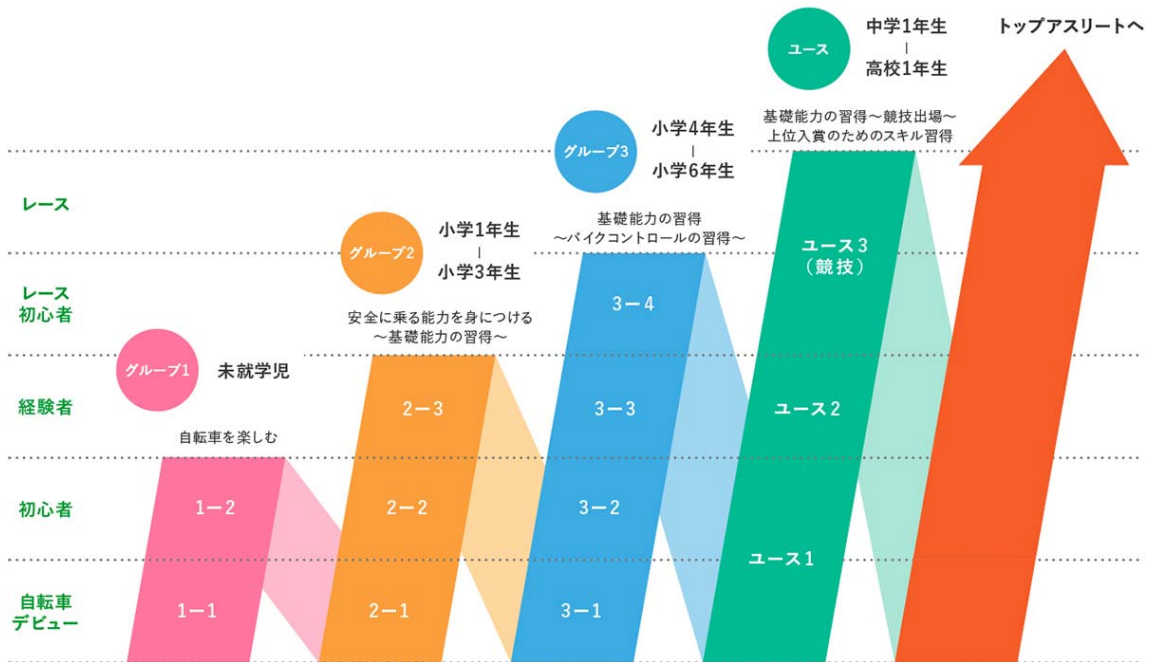

集まれ！
未来のトップアスリート。

メリダ サイクリング アカデミー
キッズクラブ

MERIDA CYCLING ACADEMY KIDS CLUB

2023年4月スタート! 入会受付中!

無料体験
レッスン
受付中!!

【MERIDA CYCLING ACADEMY キッズクラブとは】

自転車が「楽しい」「好き」という気持ちを大切に、子どもたちが持っている無限の可能性を広げることで、世界で活躍するトップアスリートを育てていきます。

上記のビジョンのもと、自転車デビューを目指す未就学児から本格的にレース参戦する高校1年生まで、年齢、レベルに合わせたグループでトレーニングを行います。「新しいことができた!」、自転車が「楽しい」「好き」という気持ちをお子様を知ってもらいながら体力や技術を身につけると共に、元プロ選手や日本スポーツ協会公認自転車コーチ3名保有者の「経験豊富な講師陣」がMERIDA X BASE周辺の「豊富なライド環境」で、お子様の成長をサポートし世界で活躍するトップアスリートを育てていきます。

また、「子どもが続けてくれるか分からないのに自転車を買わないといけない」「成長期ですぐ買い替えないといけない」といった親御さんの不安も解消できるように自転車貸出プログラムもご準備しておりますので、安心してご参加いただけます。

【MERIDA CYCLING ACADEMY キッズクラブの特徴】

1. 経験豊富な講師陣

MERIDA X BASE Manager

品川 真寛

プロフィール

2003年 プロ選手生活スタート