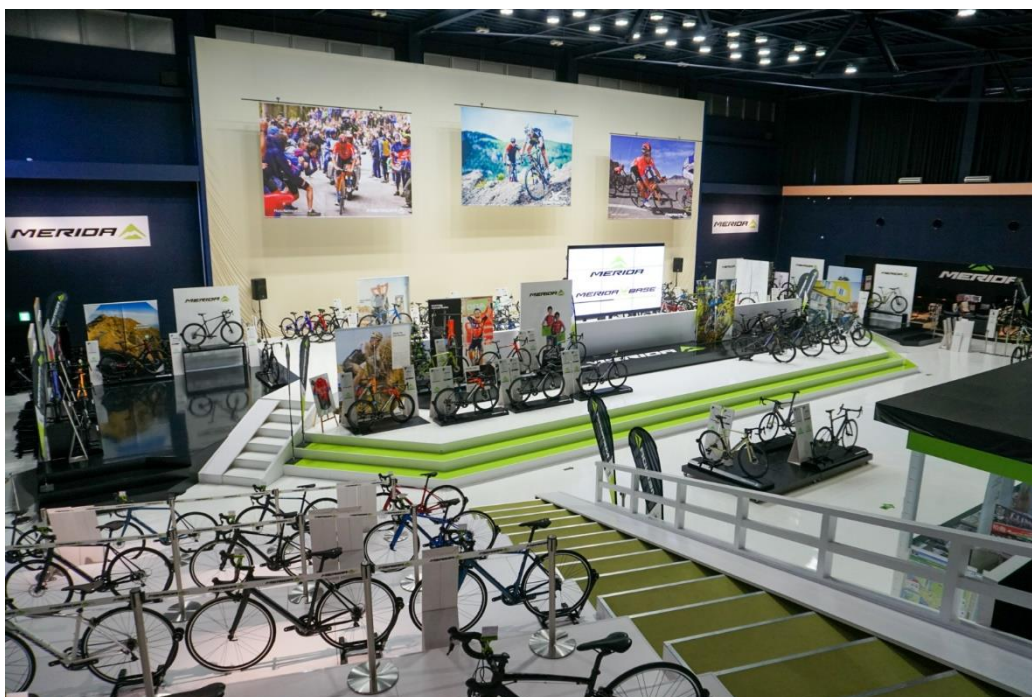

【MERIDA X BASE とは】

MERIDA 国内取扱全車種の展示・レンタルをはじめ、様々なコンテンツを取り揃えた世界最大級のサイクリング施設。「XCITING (EXCITING)」、「XCELLENT (EXCELLENT)」、「XPERIENCE (EXPERIENCE)」の 3 つの X をコンセプトに MERIDA の「楽しさ」を「最高」の環境で「体験」することができます。

また、ご購入前の検討だけでなく、様々なイベントやサイクリング途中の休憩施設や集合場所として、さらにはご購入後のサイクリングハブ施設としての利用も可能な施設です。