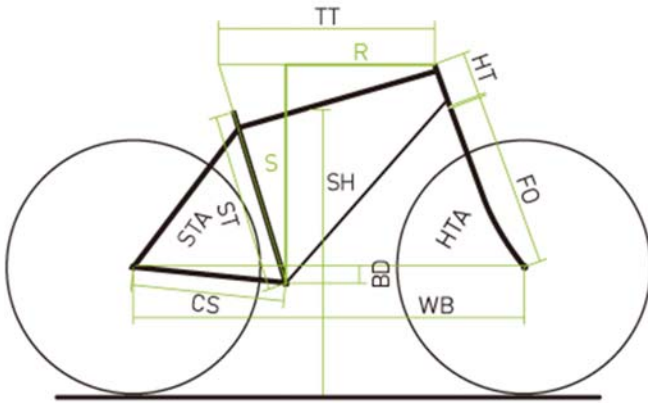

【MERIDA eONE. SIXTY 800 とは】

- 最大 70Nm を発生する Shimano STEPS E8080 を搭載した eMTB(電動アシスト MTB)。
約 500Wh の大容量リチウムイオンバッテリーにより1充電走行距離 140km (ECO モード 140km/
NORMAL モード 130km/ HIGH モード 95km)とロングライドにも活躍する耐久力。
- MERIDA 本社に新設された E-BIKE 専用工場で製造される最新のテクノロジーを駆使したアルミフレームは、eBIG. SEVEN 600と同様に世界選手権を制したホセ・ヘルミダがテストライダーとなり仕上げた乗り味とハンドリングを持ち、160mm ロングストロークのフルサスペンション搭載で、上りの快適性だけでなく下りでも eMTB の常識を覆すアグレッシブな走りを実現。すでに販売開始している欧州では、各種自転車賞を受賞するなど高い評価を得ています。

※画像と実際のスペックとは一部異なります。

GEOMETRY

FRAME SIZES	S	M
TOP TUBE (TT)	583	608
SEAT TUBE (ST)	410	430
CHAIN STAYS (CS)	439.5	439.5
HEAD TUBE ANGLE (HTA)	66.5	66.5
SEAT TUBE ANGLE (STA)	75	75
BOTTOM BRACKET DROP (BD)	12.5	12.5
HEAD TUBE (HT)	100	120
FORK LENGTH (FO)	571	571
REACH (R)	420	440
STACK (S)	608	626
WHEEL BASE (WB)	1174	1202
STAND OVER HEIGHT (SH)	724	727